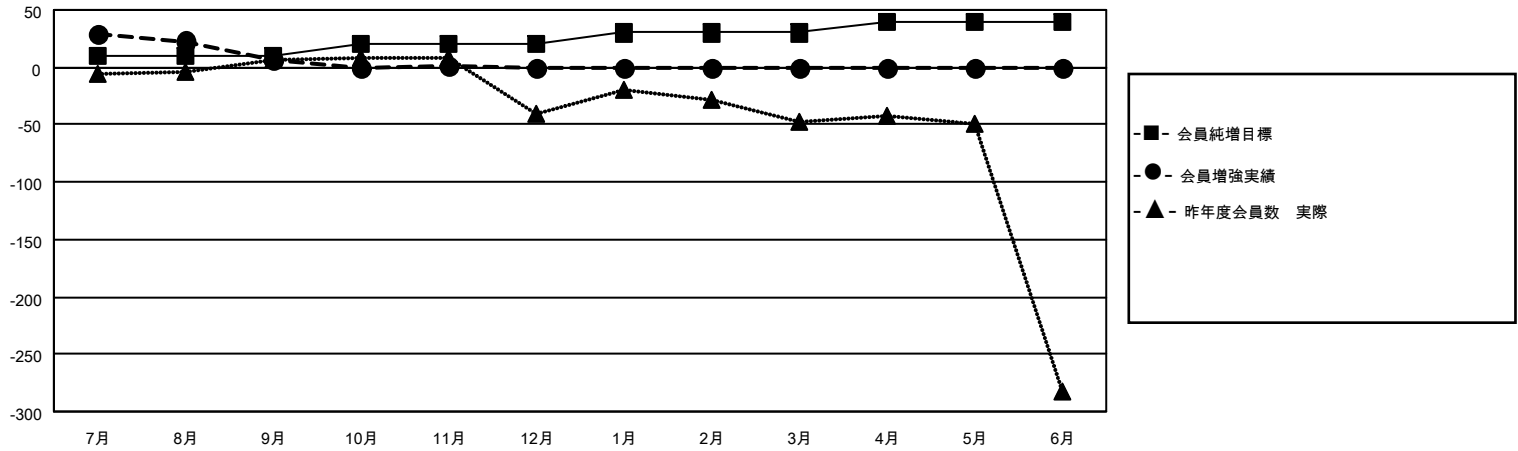

# MONTHLY MEMBERSHIP PROGRESS REPORT

地域 JAPAN

District 334 D

Results as of: 11/30/2021

クラブ			
結果：2021-2022			
四半期	新クラブ目標	新クラブ	解散クラブ
7月/8月/9月	0	0	0
10月/11月/12月	0	0	0
1月/2月/3月	1	0	0
4月/5月/6月	0	0	0

名			
結果：2021-2022			
四半期	会員純増目標	会員増強実績	退会者(転籍を含む)実際
7月/8月/9月	10	99	90
10月/11月/12月	10	20	24
1月/2月/3月	10	0	0
4月/5月/6月	10	0	0

新クラブ目標及び実績累計

会員目標及び実績累計

解散クラブ: 0	50 CLUBS OF 93 一名以上の新会 員を登録	<b>男女別</b>	
退会者		男性	3,394 (70.77%)
物故会員 16	<a href="#">会員累計データを見るには、ここをクリック</a>	女性	1,402 (29.23%)
クラブ解散 0		NON BINARY	0 (0.00%)
その他 98		PREFER NOT TO ANSWER	0 (0.00%)
合計 114		世帯主/家族会員合計	2,630
		国際会費半額の家族会員	1,353