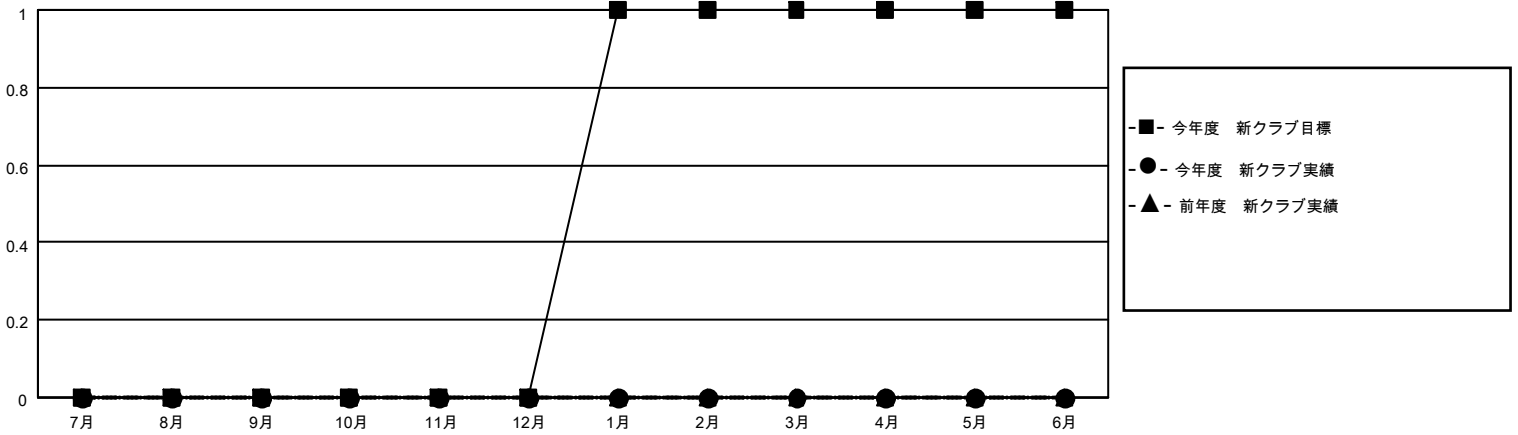

# MONTHLY MEMBERSHIP PROGRESS REPORT

地域 JAPAN

District 334 D

Results as of: 11/30/2021

クラブ			
結果：2021-2022			
四半期	新クラブ目標	新クラブ	解散クラブ
7月/8月/9月	0	0	0
10月/11月/12月	0	0	0
1月/2月/3月	1	0	0
4月/5月/6月	0	0	0

名			
結果：2021-2022			
四半期	会員純増目標	会員増強実績	退会者(転籍を含む)実際
7月/8月/9月	10	99	90
10月/11月/12月	10	20	24
1月/2月/3月	10	0	0
4月/5月/6月	10	0	0

新クラブ目標及び実績累計

会員目標及び実績累計

解散クラブ: 0	50 CLUBS OF 93 一名以上の新会 員を登録	<b>男女別</b>	
退会者		男性	3,394 (70.77%)
物故会員 16	<a href="#">会員累計データを見るには、ここをクリック</a>	女性	1,402 (29.23%)
クラブ解散 0		NON BINARY	0 (0.00%)
その他 98		PREFER NOT TO ANSWER	0 (0.00%)
合計 114		世帯主/家族会員合計	2,630
		国際会費半額の家族会員	1,353